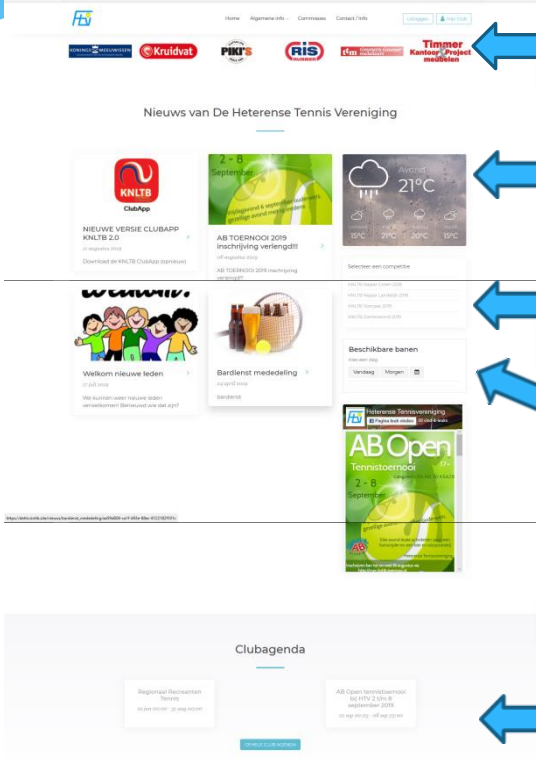

# Openen website van de HTV

Voer de URL van de Heterense Tennis Vereniging in.

[www.dehtv.nl](http://www.dehtv.nl)

# Menu hoofdpagina

Home

Algemene info ▾

Commissies

Contact / Info

Lid worden?

 Mijn Club

# Home

Onze sponsors

Nieuws

Competitie

Beschikbare banen

clubagenda

Welkom  
heten

Vragen  
stellen